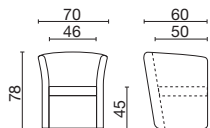

DUKE

DIVANI E SEDUTE ATTESA
SOFA AND WAITING SEATING

Struttura interna in materiale ligneo misto.

Imbottitura in poliuretano espanso schiumato.

Piedi fissi antiscivolo o con ruote.

Internal **structure** made of mixed wood.

Padding made of foamed polyurethane.

Fixed skidproof **feet** or feet with castors.

Struttura interna in materiale ligneo misto.

Imbottitura in poliuretano espanso schiumato.

Piedi fissi antiscivolo.

Internal **structure** made of mixed wood.

Padding made of foamed polyurethane.

Fixed skidproof feet.

OMOLOGAZIONI / APPROVALS

a richiesta / on request
Omologazione Classe 1IM

OPTIONAL

Disponibile anche con ruote
Available also with castors